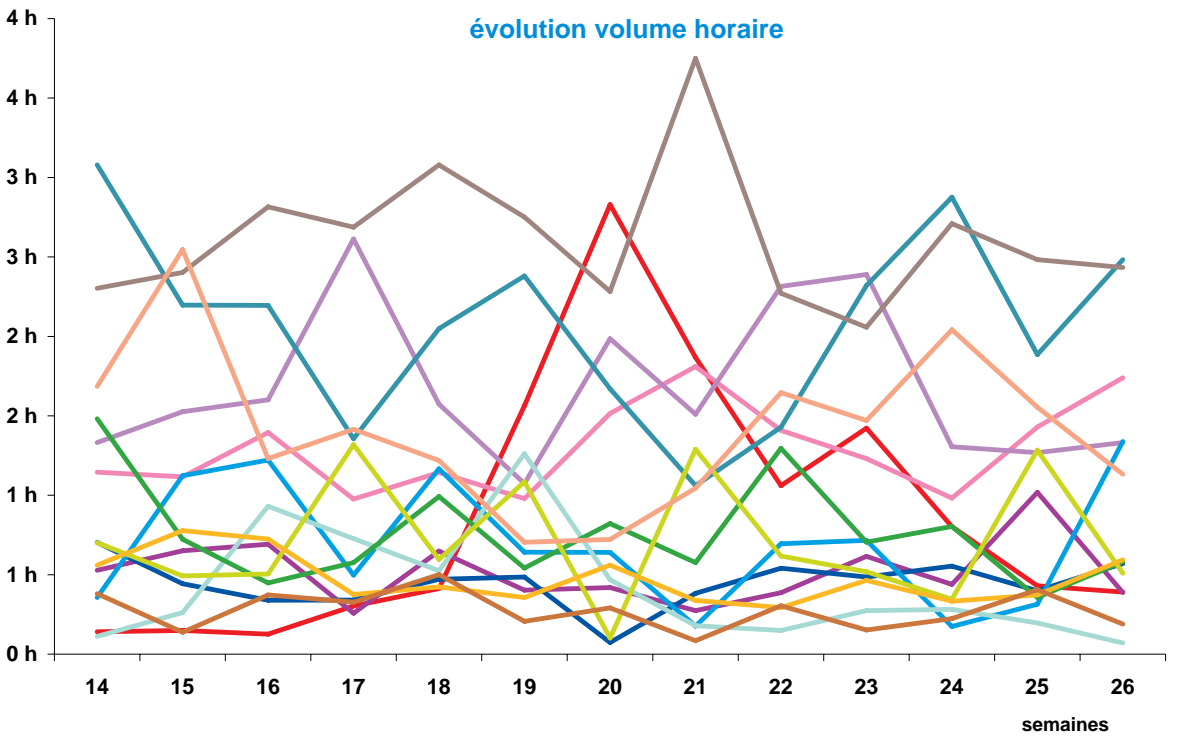

Trimestre 2 - 2008

offre globale en nombre de sujets par trimestre

Catastrophes	573
Culture-loisirs	592
Economie	872
Education	260
Environnement	228
Faits divers	422
Histoire-hommages	232
International	1328
Justice	429
Politique France	401
Santé	233
Sciences et techniques	148
Société	1433
Sport	956
Totaux	8107

offre globale en volume horaire par trimestre

Catastrophes	11:30:10
Culture-loisirs	16:52:23
Economie	20:45:05
Education	6:43:21
Environnement	5:47:27
Faits divers	9:03:52
Histoire-hommages	5:28:17
International	26:58:20
Justice	9:54:32
Politique France	10:24:49
Santé	6:13:57
Sciences et techniques	3:34:45
Société	33:54:07
Sport	18:27:17
Totaux	185:38:22

Trimestre 2 - 2008

évolution par semaine et par thème

- catastrophes
- culture - loisirs
- économie
- éducation
- environnement
- faits divers
- histoire - hommages
- international
- justice
- politique française
- santé
- sciences et techniques
- société
- sport