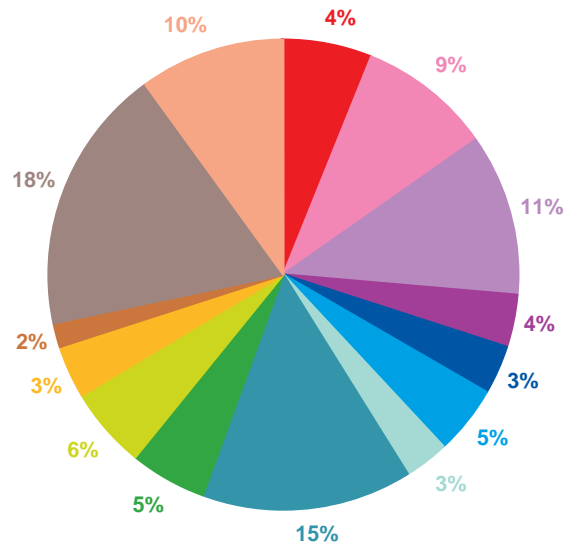

Trimestre 2 - 2008

offre globale en nombre de sujets par trimestre

Catastrophes	573
Culture-loisirs	592
Economie	872
Education	260
Environnement	228
Faits divers	422
Histoire-hommages	232
International	1328
Justice	429
Politique France	401
Santé	233
Sciences et techniques	148
Société	1433
Sport	956
Totaux	8107

offre globale en volume horaire par trimestre

Catastrophes	11:30:10
Culture-loisirs	16:52:23
Economie	20:45:05
Education	6:43:21
Environnement	5:47:27
Faits divers	9:03:52
Histoire-hommages	5:28:17
International	26:58:20
Justice	9:54:32
Politique France	10:24:49
Santé	6:13:57
Sciences et techniques	3:34:45
Société	33:54:07
Sport	18:27:17
Totaux	185:38:22