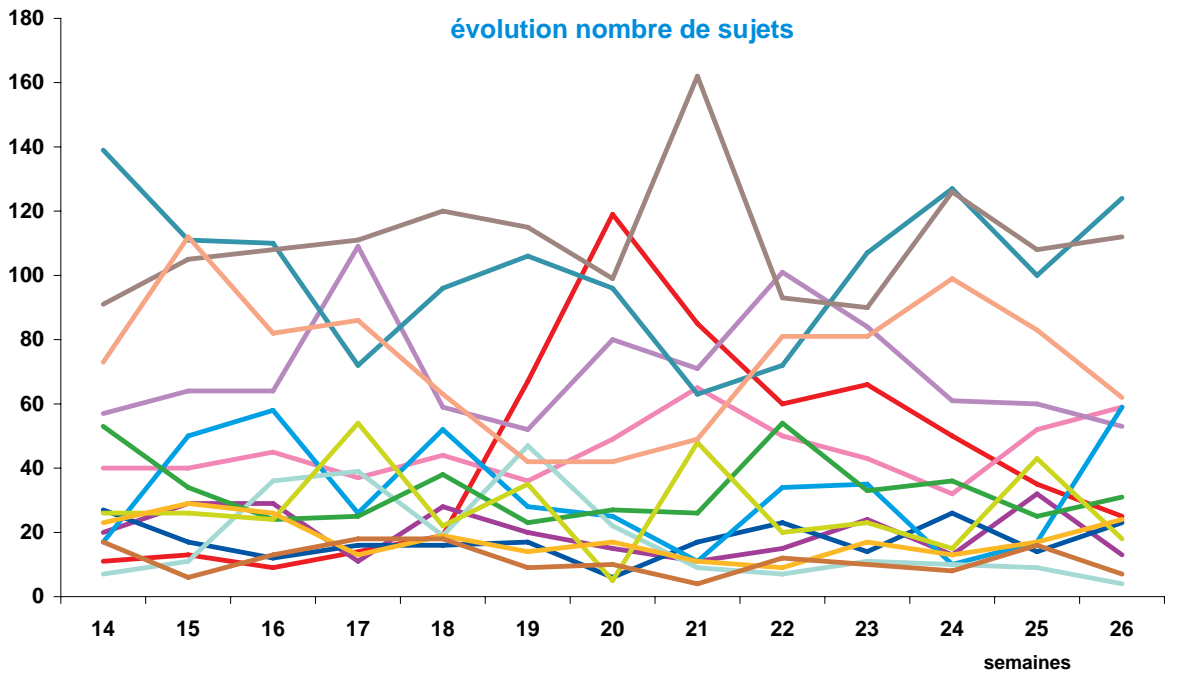

Trimestre 2 - 2008

offre globale en nombre de sujets par trimestre

Catastrophes	573
Culture-loisirs	592
Economie	872
Education	260
Environnement	228
Faits divers	422
Histoire-hommages	232
International	1328
Justice	429
Politique France	401
Santé	233
Sciences et techniques	148
Société	1433
Sport	956
Totaux	8107

offre globale en volume horaire par trimestre

Catastrophes	11:30:10
Culture-loisirs	16:52:23
Economie	20:45:05
Education	6:43:21
Environnement	5:47:27
Faits divers	9:03:52
Histoire-hommages	5:28:17
International	26:58:20
Justice	9:54:32
Politique France	10:24:49
Santé	6:13:57
Sciences et techniques	3:34:45
Société	33:54:07
Sport	18:27:17
Totaux	185:38:22

Trimestre 2 - 2008

évolution par semaine et par thème

- catastrophes
- culture - loisirs
- économie
- éducation
- environnement
- faits divers
- histoire - hommages
- international
- justice
- politique française
- santé
- sciences et techniques
- société
- sport