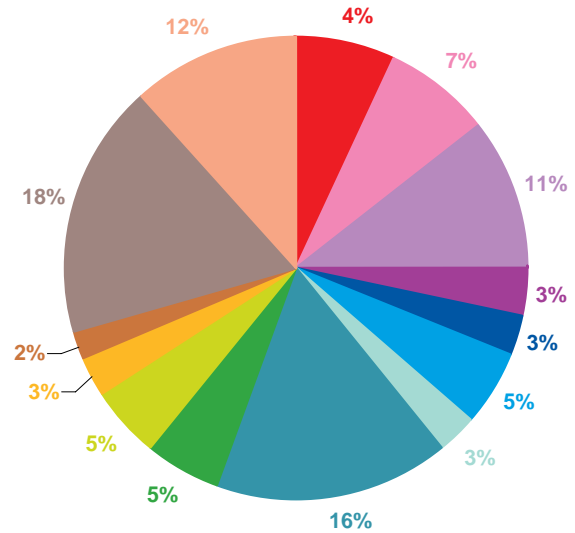

- catastrophes
- culture – loisirs
- économie
- éducation
- environnement
- faits divers
- histoire – hommages
- international
- justice
- politique française
- santé
- sciences et techniques
- société
- sport

Trimestre 2 - 2008

offre globale en nombre de sujets par trimestre

Catastrophes	573
Culture-loisirs	592
Economie	872
Education	260
Environnement	228
Faits divers	422
Histoire-hommages	232
International	1328
Justice	429
Politique France	401
Santé	233
Sciences et techniques	148
Société	1433
Sport	956
Totaux	8107

offre globale en volume horaire par trimestre

Catastrophes	11:30:10
Culture-loisirs	16:52:23
Economie	20:45:05
Education	6:43:21
Environnement	5:47:27
Faits divers	9:03:52
Histoire-hommages	5:28:17
International	26:58:20
Justice	9:54:32
Politique France	10:24:49
Santé	6:13:57
Sciences et techniques	3:34:45
Société	33:54:07
Sport	18:27:17
Totaux	185:38:22