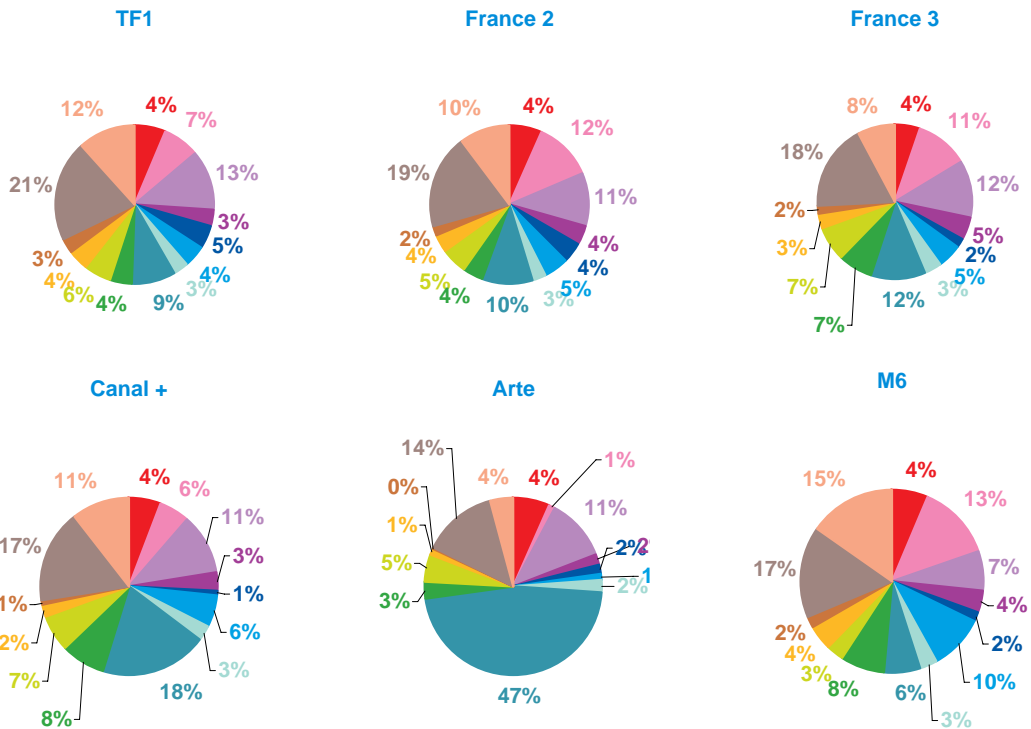

Trimestre 2 - 2008

données trimestrielles par chaîne et par rubrique

Volume horaire	TF1	France 2	France 3	Canal +	Arte	M6	Totaux
Catastrophes	3:08:53	3:16:26	1:53:27	0:52:25	1:19:39	0:59:20	11:30:10
Culture-loisirs	3:39:54	5:59:02	4:00:50	0:53:04	0:15:14	2:04:19	16:52:23
Economie	5:56:54	5:26:40	4:17:58	1:41:23	2:15:51	1:06:19	20:45:05
Education	1:40:35	1:53:38	1:40:04	0:29:38	0:22:25	0:37:01	6:43:21
Environnement	2:14:18	2:05:01	0:43:20	0:07:47	0:22:13	0:14:48	5:47:27
Faits divers	2:11:47	2:26:49	1:49:32	0:53:28	0:11:02	1:31:14	9:03:52
Histoire-hommages	1:30:20	1:22:14	1:12:46	0:25:57	0:29:15	0:27:45	5:28:17
International	4:21:55	5:06:10	4:08:12	2:58:55	9:22:31	1:00:37	26:58:20
Justice	2:10:59	2:04:38	2:38:16	1:14:16	0:34:10	1:12:13	9:54:32
Politique France	2:42:45	2:37:13	2:32:24	1:01:41	1:01:22	0:29:24	10:24:49
Santé	1:56:42	1:54:23	1:08:42	0:19:52	0:12:57	0:41:21	6:13:57
Sciences et techniques	1:33:07	0:51:51	0:37:19	0:09:10	0:04:26	0:18:52	3:34:45
Société	10:01:03	9:37:08	6:27:07	2:35:02	2:43:47	2:30:00	33:54:07
Sport	5:42:55	5:05:59	2:47:29	1:37:17	0:50:03	2:23:34	18:27:17
Totaux	48:52:07	49:47:12	35:57:26	15:19:55	20:04:55	15:36:47	185:38:22

volume horaire